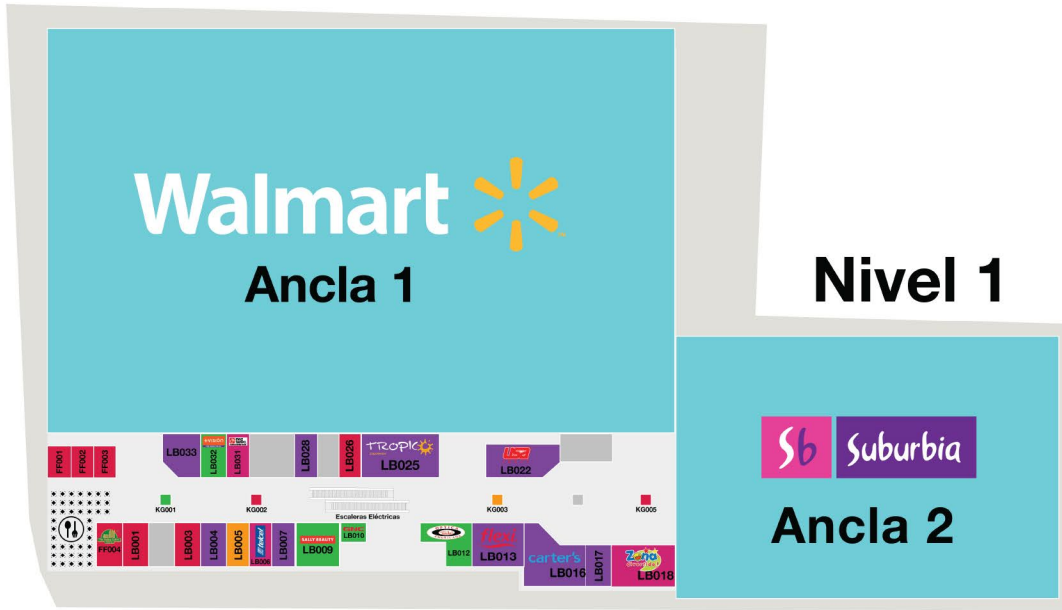

**Macroplaza**  
San Luis

**Planta Baja**

## Ropa y Accesorios

- LA008 Bellísimo
- LB017 Joyería Detail
- LB016 Carter's
- LB013 Flexi
- LB022 Usa Shoes
- LB007 Clicks Boutique
- LB004 Agacy Tx
- LB025 Zapaterías Tropic
- LB033 Alexan Accessories and Cosmetics
- LB028 Titeres

## Tiendas Departamentales

- Ancla 1 Walmart
- Ancla 2 Suburbia