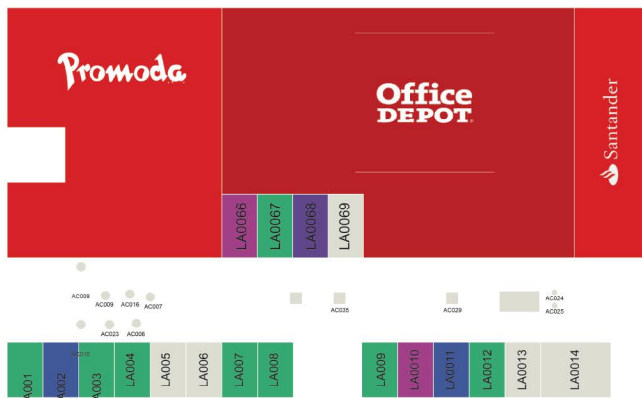

Planta Alta

Planta Baja

Directorio

Ropa, Calzado y Accesorios

- L016
 - L019,20,21,22
 - L024
 - L025
 - L028
 - L036,37,38
 - L039,40
 - L041
 - L042,43
 - L044
 - L045,46
 - L049
 - L050
 - L051
 - L052,53,54
 - L056
 - L061
 - L062
 - L063
 - L065
 - L070
- ALDO CONTI
 - QUARRY
 - CARTER'S
 - FLEXI
 - CHELITO NOVEDADES
 - FERRIONI
 - ZAPATERIAS CANDY
 - AZUL
 - CAPA DE OZONO
 - LUXIS
 - HANG TEN
 - C-CALZA
 - 5 ESTRELLAS
 - KOOL
 - MEN'S FASHION
 - AGUJETAS
 - DAAI PINK
 - GLAM SHOP
 - ADICCION BOUTIQUE
 - VIA DEL CORSO
 - SWEET LITTLE LOVELIES

Mascotas

- L064 CUATRO PATAS

Servicio y Entretenimiento

- ANCLA2
 - SUBANCLA2B
 - TELCEL 10-60
 - L066
 - KG004
- CINEMEX
 - SANTANDER
 - TELCEL
 - ACREIMEX
 - SILLONES

Telefonia

- L018
 - L055
 - L059
 - L069
 - KG09
- MOBILE CASES
 - CELLULAND
 - MOBO
 - IGADS
 - AT&T